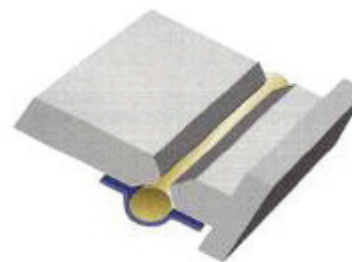

Supporto Ceramico
Bianco Metallico:
SXW15 ----> lunghezza 500mm
SXW15A --> lunghezza 600mm

Supporto Ceramico
Bianco Metallico:
SXW15 ----> lunghezza 500mm
SXW15A --> lunghezza 600mm

Supporto ceramico tondo adesivo

tipo & dimensione

codice	diametro	lunghezza
SCT06	6	25mm
SCT08	8	25mm
SCT10	10	25mm
SCT12	12	25mm
SCT15	15	25mm
SCT20	20	25mm

diagramma 3D applicazione

Supporto ceramico tondo adesivo bainco waterproof

tipo & dimensione

codice	diametro	lunghezza
SCTW06	6	25mm
SCTW08	8	25mm
SCTW10	10	25mm
SCTW12	12	25mm
SCTW15	15	25mm
SCTW20	20	25mm

diagramma 3D applicazione

Supporto ceramico curvo

tipo & dimensione

diagramma 3D applicazione