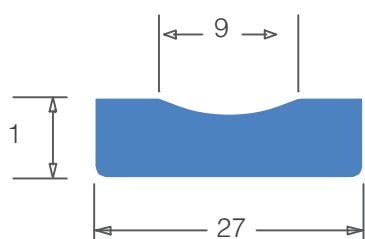

Supporto ceramico piatto adesivo waterproof

tipo & dimensione

descrizione

applicazione

Supporto Ceramico piatto:
SCW07 ----> lunghezza 500mm
SCW07A ----> lunghezza 600mm

Supporto Ceramico piatto:
SCW09 ----> lunghezza 500mm
SCW09A ----> lunghezza 600mm

Supporto Ceramico piatto:
SCW10 ----> lunghezza 500mm
SCW10A ----> lunghezza 600mm

Supporto Ceramico piatto:
SCW12 ----> lunghezza 500mm
SCW12A ----> lunghezza 600mm

Supporto Ceramico piatto:
SCW13 ----> lunghezza 500mm
SCW13A ----> lunghezza 600mm

Supporto Ceramico piatto:
SCW14 ----> lunghezza 500mm
SCW14A ----> lunghezza 600mm

Supporto Ceramico piatto:
SCW15 ----> lunghezza 500mm
SCW15A ----> lunghezza 600mm

Supporto Ceramico piatto:
SCW18 ----> lunghezza 500mm
SCW18A ----> lunghezza 600mm

Supporto metallico piatto

tipo & dimensione

descrizione

applicazione

Supporto Ceramico Metallico:
SX09 ----> lunghezza 500mm
SX09A ----> lunghezza 600mm

Supporto Ceramico Metallico:
SX12 ----> lunghezza 500mm
SX12A ----> lunghezza 600mm