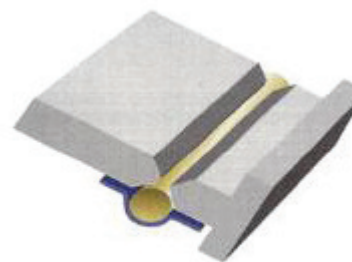

tipo & dimensione

descrizione

applicazione

Supporto Ceramico
Bianco Metallico:
SXW09 ----> lunghezza 500mm
SXW09A --> lunghezza 600mm

Supporto Ceramico
Bianco Metallico:
SXW12 ----> lunghezza 500mm
SXW12A --> lunghezza 600mm

Supporto Ceramico
Bianco Metallico:
SXW15 ----> lunghezza 500mm
SXW15A --> lunghezza 600mm

Supporto Ceramico
Bianco Metallico:
SXW15 ----> lunghezza 500mm
SXW15A --> lunghezza 600mm

Supporto ceramico tondo adesivo

tipo & dimensione

codice	diametro	lunghezza
SCT06	6	25mm
SCT08	8	25mm
SCT10	10	25mm
SCT12	12	25mm
SCT15	15	25mm
SCT20	20	25mm

diagramma 3D applicazione

Supporto ceramico tondo adesivo bainco waterproof

tipo & dimensione

codice	diametro	lunghezza
SCTW06	6	25mm
SCTW08	8	25mm
SCTW10	10	25mm
SCTW12	12	25mm
SCTW15	15	25mm
SCTW20	20	25mm

diagramma 3D applicazione

Supporto ceramico curvo

tipo & dimensione

diagramma 3D applicazione