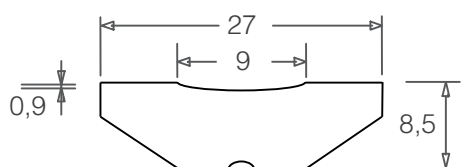

Supporto ceramico piatto adesivo

tipo & dimensione

descrizione

applicazione

Supporto Ceramico piatto:
SC07 ----> lunghezza 500mm
SC07A ----> lunghezza 600mm

Supporto Ceramico piatto:
SC09 ----> lunghezza 500mm
SC09A ----> lunghezza 600mm

Supporto Ceramico piatto:
SC10 ----> lunghezza 500mm
SC10A ----> lunghezza 600mm

Supporto Ceramico piatto:
SC12 ----> lunghezza 500mm
SC12A ----> lunghezza 600mm

Supporto Ceramico piatto:
SC13 ----> lunghezza 500mm
SC13A ----> lunghezza 600mm

Supporto Ceramico piatto:
SC14 ----> lunghezza 500mm
SC14A ----> lunghezza 600mm

Supporto Ceramico piatto:
SC15 ----> lunghezza 500mm
SC15A ----> lunghezza 600mm

Supporto Ceramico piatto:
SC18 ----> lunghezza 500mm
SC18A ----> lunghezza 600mm

Supporto ceramico piatto adesivo waterproof

tipo & dimensione

descrizione

applicazione

Supporto Ceramico piatto:
SCW07 ----> lunghezza 500mm
SCW07A ----> lunghezza 600mm

Supporto Ceramico piatto:
SCW09 ----> lunghezza 500mm
SCW09A ----> lunghezza 600mm