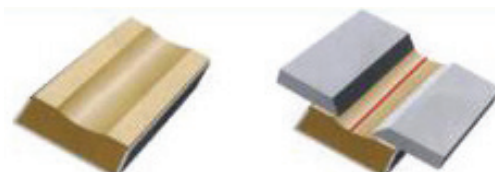

Supporto Ceramico piatto:
SCW14 ----> lunghezza 500mm
SCW14A ----> lunghezza 600mm

Supporto Ceramico piatto:
SCW15 ----> lunghezza 500mm
SCW15A ----> lunghezza 600mm

Supporto Ceramico piatto:
SCW18 ----> lunghezza 500mm
SCW18A ----> lunghezza 600mm

Supporto metallico piatto

tipo & dimensione

descrizione

applicazione

Supporto Ceramico Metallico:
SX09 ----> lunghezza 500mm
SX09A ----> lunghezza 600mm

Supporto Ceramico Metallico:
SX12 ----> lunghezza 500mm
SX12A ----> lunghezza 600mm

Supporto Ceramico Metallico:
SX15 ----> lunghezza 500mm
SX15A ----> lunghezza 600mm

Supporto Ceramico Metallico:
SX18 ----> lunghezza 500mm
SX18A ----> lunghezza 600mm

Supporto metallico piatto waterproof