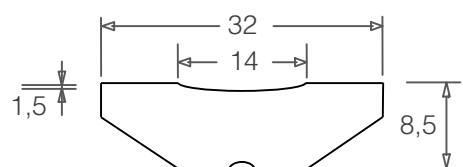

Supporto ceramico piatto adesivo

tipo & dimensione

descrizione

applicazione

Supporto Ceramico piatto:
SC07 ----> lunghezza 500mm
SC07A ----> lunghezza 600mm

Supporto Ceramico piatto:
SC09 ----> lunghezza 500mm
SC09A ----> lunghezza 600mm

Supporto Ceramico piatto:
SC10 ----> lunghezza 500mm
SC10A ----> lunghezza 600mm

Supporto Ceramico piatto:
SC12 ----> lunghezza 500mm
SC12A ----> lunghezza 600mm

Supporto Ceramico piatto:
SC13 ----> lunghezza 500mm
SC13A ----> lunghezza 600mm

Supporto Ceramico piatto:
SC14 ----> lunghezza 500mm
SC14A ----> lunghezza 600mm

Supporto Ceramico piatto:
SC15 ----> lunghezza 500mm
SC15A ----> lunghezza 600mm

Supporto Ceramico piatto:
SC18 ----> lunghezza 500mm
SC18A ----> lunghezza 600mm

Supporto ceramico piatto adesivo waterproof

tipo & dimensione

descrizione

applicazione

Supporto Ceramico piatto:
SCW07 ----> lunghezza 500mm
SCW07A ----> lunghezza 600mm

Supporto Ceramico piatto:
SCW09 ----> lunghezza 500mm
SCW09A ----> lunghezza 600mm