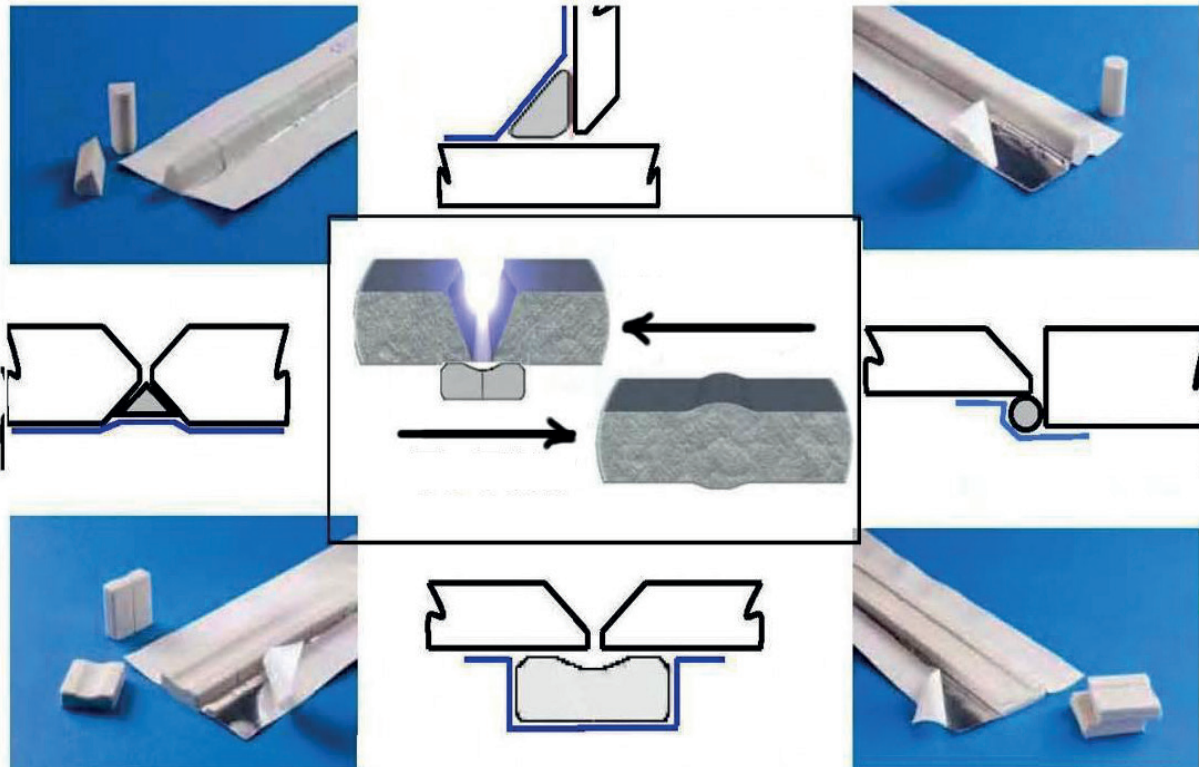

I.W.

ItalianWelding.com

Supporto Ceramico per Saldatura

www.italianwelding.com

Supporto ceramico per saldatura

Grazie ad una particolare formula inorganica ed una cottura doppia ad elevate temperature, il supporto ceramico ITALIANWELDING offre particolare affidabilità e sicurezza per la saldatura.

Supporto ceramico piatto adesivo

tipo & dimensione

descrizione

applicazione

Supporto Ceramico piatto:
SC07 ----> lunghezza 500mm
SC07A ----> lunghezza 600mm

Supporto Ceramico piatto:
SC09 ----> lunghezza 500mm
SC09A ----> lunghezza 600mm

Supporto Ceramico piatto:
SC10 ----> lunghezza 500mm
SC10A ----> lunghezza 600mm

Supporto Ceramico piatto:
SC12 ----> lunghezza 500mm
SC12A ----> lunghezza 600mm

Supporto Ceramico piatto:
SC13 ----> lunghezza 500mm
SC13A ----> lunghezza 600mm

Supporto ceramico piatto adesivo waterproof

tipo & dimensione

descrizione

applicazione

Supporto Ceramico piatto:
SCW07 ----> lunghezza 500mm
SCW07A ----> lunghezza 600mm

Supporto Ceramico piatto:
SCW09 ----> lunghezza 500mm
SCW09A ----> lunghezza 600mm