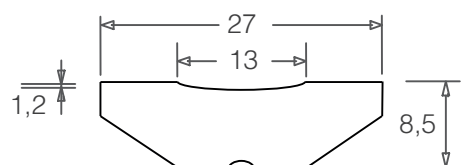

Supporto ceramico piatto adesivo

tipo & dimensione

descrizione

applicazione

Supporto Ceramico piatto:
SC07 ----> lunghezza 500mm
SC07A ----> lunghezza 600mm

Supporto Ceramico piatto:
SC09 ----> lunghezza 500mm
SC09A ----> lunghezza 600mm

Supporto Ceramico piatto:
SC10 ----> lunghezza 500mm
SC10A ----> lunghezza 600mm

Supporto Ceramico piatto:
SC12 ----> lunghezza 500mm
SC12A ----> lunghezza 600mm

Supporto Ceramico piatto:
SC13 ----> lunghezza 500mm
SC13A ----> lunghezza 600mm

Supporto Ceramico piatto:
SC14 ----> lunghezza 500mm
SC14A ----> lunghezza 600mm

Supporto Ceramico piatto:
SC15 ----> lunghezza 500mm
SC15A ----> lunghezza 600mm

Supporto Ceramico piatto:
SC18 ----> lunghezza 500mm
SC18A ----> lunghezza 600mm

Supporto ceramico piatto adesivo waterproof

tipo & dimensione

descrizione

applicazione

Supporto Ceramico piatto:
SCW07 ----> lunghezza 500mm
SCW07A ----> lunghezza 600mm

Supporto Ceramico piatto:
SCW09 ----> lunghezza 500mm
SCW09A ----> lunghezza 600mm