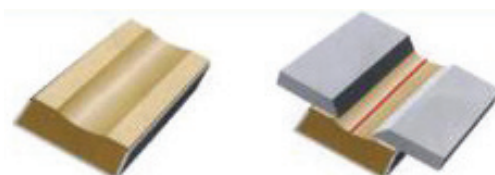

Supporto Ceramico piatto:
SCW14 ----> lunghezza 500mm
SCW14A ----> lunghezza 600mm

Supporto Ceramico piatto:
SCW15 ----> lunghezza 500mm
SCW15A ----> lunghezza 600mm

Supporto Ceramico piatto:
SCW18 ----> lunghezza 500mm
SCW18A ----> lunghezza 600mm

Supporto metallico piatto

tipo & dimensione

descrizione

applicazione

Supporto Ceramico Metallico:
SX09 ----> lunghezza 500mm
SX09A ----> lunghezza 600mm

Supporto Ceramico Metallico:
SX12 ----> lunghezza 500mm
SX12A ----> lunghezza 600mm

Supporto Ceramico Metallico:
SX15 ----> lunghezza 500mm
SX15A ----> lunghezza 600mm

Supporto Ceramico Metallico:
SX18 ----> lunghezza 500mm
SX18A ----> lunghezza 600mm

Supporto metallico piatto waterproof