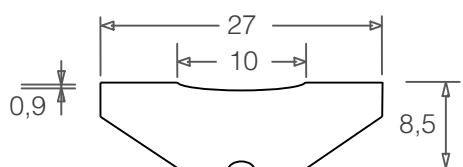

Supporto ceramico piatto adesivo

tipo & dimensione

descrizione

applicazione

Supporto Ceramico piatto:
SC07 ----> lunghezza 500mm
SC07A ----> lunghezza 600mm

Supporto Ceramico piatto:
SC09 ----> lunghezza 500mm
SC09A ----> lunghezza 600mm

Supporto Ceramico piatto:
SC10 ----> lunghezza 500mm
SC10A ----> lunghezza 600mm

Supporto Ceramico piatto:
SC12 ----> lunghezza 500mm
SC12A ----> lunghezza 600mm

Supporto Ceramico piatto:
SC13 ----> lunghezza 500mm
SC13A ----> lunghezza 600mm

Supporto Ceramico piatto:
SC14 ----> lunghezza 500mm
SC14A ----> lunghezza 600mm

Supporto Ceramico piatto:
SC15 ----> lunghezza 500mm
SC15A ----> lunghezza 600mm

Supporto Ceramico piatto:
SC18 ----> lunghezza 500mm
SC18A ----> lunghezza 600mm

Supporto ceramico piatto adesivo waterproof

tipo & dimensione

descrizione

applicazione

Supporto Ceramico piatto:
SCW07 ----> lunghezza 500mm
SCW07A ----> lunghezza 600mm

Supporto Ceramico piatto:
SCW09 ----> lunghezza 500mm
SCW09A ----> lunghezza 600mm