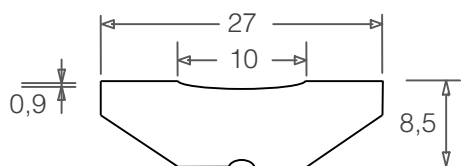

Supporto Ceramico piatto:
SC10 ----> lunghezza 500mm
SC10A ----> lunghezza 600mm

Supporto Ceramico piatto:
SC12 ----> lunghezza 500mm
SC12A ----> lunghezza 600mm

Supporto Ceramico piatto:
SC13 ----> lunghezza 500mm
SC13A ----> lunghezza 600mm

Supporto Ceramico piatto:
SC14 ----> lunghezza 500mm
SC14A ----> lunghezza 600mm

Supporto Ceramico piatto:
SC15 ----> lunghezza 500mm
SC15A ----> lunghezza 600mm

Supporto Ceramico piatto:
SC18 ----> lunghezza 500mm
SC18A ----> lunghezza 600mm

Supporto ceramico piatto adesivo waterproof

tipo & dimensione

descrizione

applicazione

Supporto Ceramico piatto:
SCW07 ----> lunghezza 500mm
SCW07A ----> lunghezza 600mm

Supporto Ceramico piatto:
SCW09 ----> lunghezza 500mm
SCW09A ----> lunghezza 600mm

Supporto Ceramico piatto:
SCW10 ----> lunghezza 500mm
SCW10A ----> lunghezza 600mm

Supporto Ceramico piatto:
SCW12 ----> lunghezza 500mm
SCW12A ----> lunghezza 600mm

Supporto Ceramico piatto:
SCW13 ----> lunghezza 500mm
SCW13A ----> lunghezza 600mm