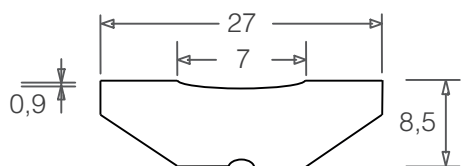

Supporto ceramico piatto adesivo

tipo & dimensione

descrizione

applicazione

Supporto Ceramico piatto:
SC07 ----> lunghezza 500mm
SC07A ----> lunghezza 600mm

Supporto Ceramico piatto:
SC09 ----> lunghezza 500mm
SC09A ----> lunghezza 600mm

Supporto Ceramico piatto:
SC10 ----> lunghezza 500mm
SC10A ----> lunghezza 600mm

Supporto Ceramico piatto:
SC12 ----> lunghezza 500mm
SC12A ----> lunghezza 600mm

Supporto Ceramico piatto:
SC13 ----> lunghezza 500mm
SC13A ----> lunghezza 600mm

Supporto Ceramico piatto:
SC14 ----> lunghezza 500mm
SC14A ----> lunghezza 600mm

Supporto Ceramico piatto:
SC15 ----> lunghezza 500mm
SC15A ----> lunghezza 600mm

Supporto Ceramico piatto:
SC18 ----> lunghezza 500mm
SC18A ----> lunghezza 600mm

Supporto ceramico piatto adesivo waterproof

tipo & dimensione

descrizione

applicazione

Supporto Ceramico piatto:
SCW07 ----> lunghezza 500mm
SCW07A ----> lunghezza 600mm

Supporto Ceramico piatto:
SCW09 ----> lunghezza 500mm
SCW09A ----> lunghezza 600mm