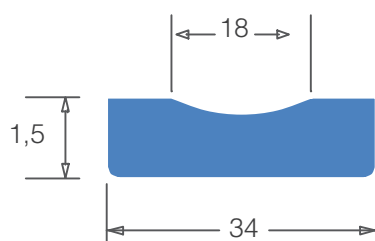

Supporto Ceramico Metallico:
SX15 ----> lunghezza 500mm
SX15A ----> lunghezza 600mm

Supporto Ceramico Metallico:
SX18 ----> lunghezza 500mm
SX18A ----> lunghezza 600mm

Supporto metallico piatto waterproof

tipo & dimensione

descrizione

applicazione

Supporto Ceramico
Bianco Metallico:
SXW09 ----> lunghezza 500mm
SXW09A --> lunghezza 600mm

Supporto Ceramico
Bianco Metallico:
SXW12 ----> lunghezza 500mm
SXW12A --> lunghezza 600mm

Supporto Ceramico
Bianco Metallico:
SXW15 ----> lunghezza 500mm
SXW15A --> lunghezza 600mm

Supporto Ceramico
Bianco Metallico:
SXW15 ----> lunghezza 500mm
SXW15A --> lunghezza 600mm

Supporto ceramico tondo adesivo

tipo & dimensione

codice	diametro	lunghezza
SCT06	6	25mm
SCT08	8	25mm
SCT10	10	25mm
SCT12	12	25mm
SCT15	15	25mm
SCT20	20	25mm

diagramma 3D applicazione

Supporto ceramico tondo adesivo bainco waterproof

tipo & dimensione