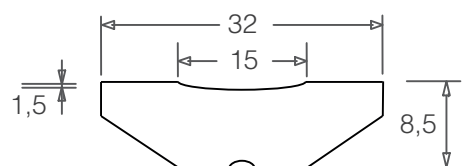

Supporto ceramico piatto adesivo

tipo & dimensione

descrizione

applicazione

Supporto Ceramico piatto:
SC07 ----> lunghezza 500mm
SC07A ----> lunghezza 600mm

Supporto Ceramico piatto:
SC09 ----> lunghezza 500mm
SC09A ----> lunghezza 600mm

Supporto Ceramico piatto:
SC10 ----> lunghezza 500mm
SC10A ----> lunghezza 600mm

Supporto Ceramico piatto:
SC12 ----> lunghezza 500mm
SC12A ----> lunghezza 600mm

Supporto Ceramico piatto:
SC13 ----> lunghezza 500mm
SC13A ----> lunghezza 600mm

Supporto Ceramico piatto:
SC14 ----> lunghezza 500mm
SC14A ----> lunghezza 600mm

Supporto Ceramico piatto:
SC15 ----> lunghezza 500mm
SC15A ----> lunghezza 600mm

Supporto Ceramico piatto:
SC18 ----> lunghezza 500mm
SC18A ----> lunghezza 600mm

Supporto ceramico piatto adesivo waterproof

tipo & dimensione

descrizione

applicazione

Supporto Ceramico piatto:
SCW07 ----> lunghezza 500mm
SCW07A ----> lunghezza 600mm

Supporto Ceramico piatto:
SCW09 ----> lunghezza 500mm
SCW09A ----> lunghezza 600mm