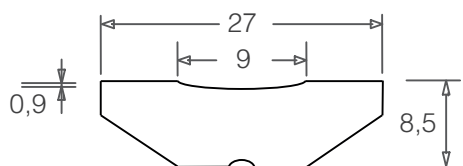

Supporto Ceramico piatto:
SC10 ----> lunghezza 500mm
SC10A ----> lunghezza 600mm

Supporto Ceramico piatto:
SC12 ----> lunghezza 500mm
SC12A ----> lunghezza 600mm

Supporto Ceramico piatto:
SC13 ----> lunghezza 500mm
SC13A ----> lunghezza 600mm

Supporto Ceramico piatto:
SC14 ----> lunghezza 500mm
SC14A ----> lunghezza 600mm

Supporto Ceramico piatto:
SC15 ----> lunghezza 500mm
SC15A ----> lunghezza 600mm

Supporto Ceramico piatto:
SC18 ----> lunghezza 500mm
SC18A ----> lunghezza 600mm

Supporto ceramico piatto adesivo waterproof

tipo & dimensione

descrizione

applicazione

Supporto Ceramico piatto:
SCW07 ----> lunghezza 500mm
SCW07A ----> lunghezza 600mm

Supporto Ceramico piatto:
SCW09 ----> lunghezza 500mm
SCW09A ----> lunghezza 600mm

Supporto Ceramico piatto:
SCW10 ----> lunghezza 500mm
SCW10A ----> lunghezza 600mm

Supporto Ceramico piatto:
SCW12 ----> lunghezza 500mm
SCW12A ----> lunghezza 600mm

Supporto Ceramico piatto:
SCW13 ----> lunghezza 500mm
SCW13A ----> lunghezza 600mm