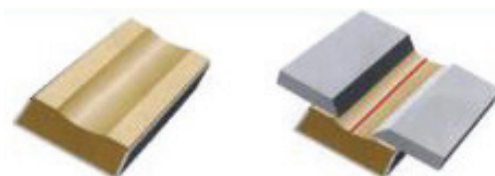

Supporto Ceramico piatto:
SCW14 ----> lunghezza 500mm
SCW14A ----> lunghezza 600mm

Supporto Ceramico piatto:
SCW15 ----> lunghezza 500mm
SCW15A ----> lunghezza 600mm

Supporto Ceramico piatto:
SCW18 ----> lunghezza 500mm
SCW18A ----> lunghezza 600mm

Supporto metallico piatto

tipo & dimensione

descrizione

applicazione

Supporto Ceramico Metallico:
SX09 ----> lunghezza 500mm
SX09A ----> lunghezza 600mm

Supporto Ceramico Metallico:
SX12 ----> lunghezza 500mm
SX12A ----> lunghezza 600mm

Supporto Ceramico Metallico:
SX15 ----> lunghezza 500mm
SX15A ----> lunghezza 600mm

Supporto Ceramico Metallico:
SX18 ----> lunghezza 500mm
SX18A ----> lunghezza 600mm

Supporto metallico piatto waterproof