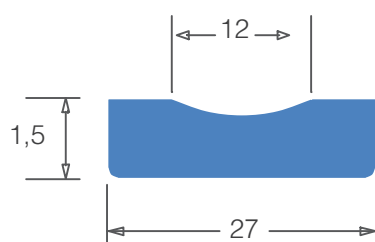

Supporto Ceramico piatto:
SCW14 ----> lunghezza 500mm
SCW14A ----> lunghezza 600mm

Supporto Ceramico piatto:
SCW15 ----> lunghezza 500mm
SCW15A ----> lunghezza 600mm

Supporto Ceramico piatto:
SCW18 ----> lunghezza 500mm
SCW18A ----> lunghezza 600mm

Supporto metallico piatto

tipo & dimensione

descrizione

applicazione

Supporto Ceramico Metallico:
SX09 ----> lunghezza 500mm
SX09A ----> lunghezza 600mm

Supporto Ceramico Metallico:
SX12 ----> lunghezza 500mm
SX12A ----> lunghezza 600mm

Supporto Ceramico Metallico:
SX15 ----> lunghezza 500mm
SX15A ----> lunghezza 600mm

Supporto Ceramico Metallico:
SX18 ----> lunghezza 500mm
SX18A ----> lunghezza 600mm

Supporto metallico piatto waterproof

tipo & dimensione

descrizione

applicazione

Supporto Ceramico
Bianco Metallico:
SXW09 ----> lunghezza 500mm
SXW09A --> lunghezza 600mm

Supporto Ceramico
Bianco Metallico:
SXW12 ----> lunghezza 500mm
SXW12A --> lunghezza 600mm