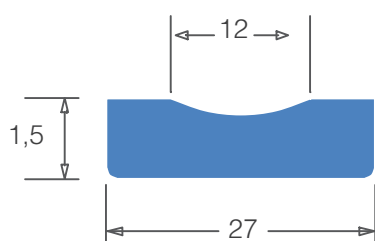

Supporto Ceramico piatto:
SCW14 ----> lunghezza 500mm
SCW14A ----> lunghezza 600mm

Supporto Ceramico piatto:
SCW15 ----> lunghezza 500mm
SCW15A ----> lunghezza 600mm

Supporto Ceramico piatto:
SCW18 ----> lunghezza 500mm
SCW18A ----> lunghezza 600mm

Supporto metallico piatto

tipo & dimensione

descrizione

applicazione

Supporto Ceramico Metallico:
SX09 ----> lunghezza 500mm
SX09A ----> lunghezza 600mm

Supporto Ceramico Metallico:
SX12 ----> lunghezza 500mm
SX12A ----> lunghezza 600mm

Supporto Ceramico Metallico:
SX15 ----> lunghezza 500mm
SX15A ----> lunghezza 600mm

Supporto Ceramico Metallico:
SX18 ----> lunghezza 500mm
SX18A ----> lunghezza 600mm

Supporto metallico piatto waterproof

tipo & dimensione

descrizione

applicazione

Supporto Ceramico
Bianco Metallico:
SXW09 ----> lunghezza 500mm
SXW09A --> lunghezza 600mm

Supporto Ceramico
Bianco Metallico:
SXW12 ----> lunghezza 500mm
SXW12A --> lunghezza 600mm