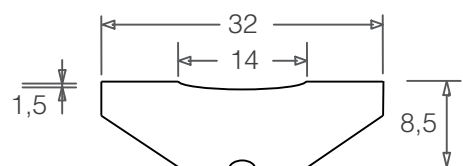

Supporto Ceramico piatto:
SC14 ----> lunghezza 500mm
SC14A ----> lunghezza 600mm

Supporto Ceramico piatto:
SC15 ----> lunghezza 500mm
SC15A ----> lunghezza 600mm

Supporto Ceramico piatto:
SC18 ----> lunghezza 500mm
SC18A ----> lunghezza 600mm

Supporto ceramico piatto adesivo waterproof

tipo & dimensione

descrizione

applicazione

Supporto Ceramico piatto:
SCW07 ----> lunghezza 500mm
SCW07A ----> lunghezza 600mm

Supporto Ceramico piatto:
SCW09 ----> lunghezza 500mm
SCW09A ----> lunghezza 600mm

Supporto Ceramico piatto:
SCW10 ----> lunghezza 500mm
SCW10A ----> lunghezza 600mm

Supporto Ceramico piatto:
SCW12 ----> lunghezza 500mm
SCW12A ----> lunghezza 600mm

Supporto Ceramico piatto:
SCW13 ----> lunghezza 500mm
SCW13A ----> lunghezza 600mm

Supporto Ceramico piatto:
SCW14 ----> lunghezza 500mm
SCW14A ----> lunghezza 600mm

Supporto Ceramico piatto:
SCW15 ----> lunghezza 500mm
SCW15A ----> lunghezza 600mm

Supporto Ceramico piatto:
SCW18 ----> lunghezza 500mm
SCW18A ----> lunghezza 600mm