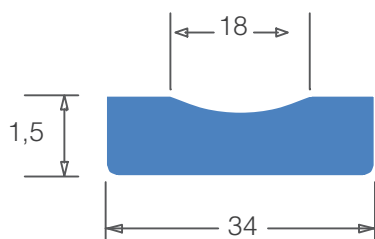

Supporto Ceramico piatto:
SCW14 ----> lunghezza 500mm
SCW14A ----> lunghezza 600mm

Supporto Ceramico piatto:
SCW15 ----> lunghezza 500mm
SCW15A ----> lunghezza 600mm

Supporto Ceramico piatto:
SCW18 ----> lunghezza 500mm
SCW18A ----> lunghezza 600mm

Supporto metallico piatto

tipo & dimensione

descrizione

applicazione

Supporto Ceramico Metallico:
SX09 ----> lunghezza 500mm
SX09A ----> lunghezza 600mm

Supporto Ceramico Metallico:
SX12 ----> lunghezza 500mm
SX12A ----> lunghezza 600mm

Supporto Ceramico Metallico:
SX15 ----> lunghezza 500mm
SX15A ----> lunghezza 600mm

Supporto Ceramico Metallico:
SX18 ----> lunghezza 500mm
SX18A ----> lunghezza 600mm

Supporto metallico piatto waterproof

tipo & dimensione

descrizione

applicazione

Supporto Ceramico
Bianco Metallico:
SXW09 ----> lunghezza 500mm
SXW09A --> lunghezza 600mm

Supporto Ceramico
Bianco Metallico:
SXW12 ----> lunghezza 500mm
SXW12A --> lunghezza 600mm