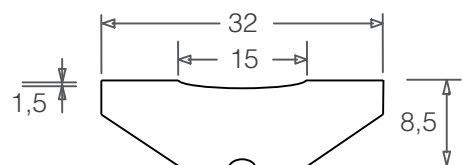

Supporto Ceramico piatto:
SC14 ----> lunghezza 500mm
SC14A ----> lunghezza 600mm

Supporto Ceramico piatto:
SC15 ----> lunghezza 500mm
SC15A ----> lunghezza 600mm

Supporto Ceramico piatto:
SC18 ----> lunghezza 500mm
SC18A ----> lunghezza 600mm

Supporto ceramico piatto adesivo waterproof

tipo & dimensione

descrizione

applicazione

Supporto Ceramico piatto:
SCW07 ----> lunghezza 500mm
SCW07A ----> lunghezza 600mm

Supporto Ceramico piatto:
SCW09 ----> lunghezza 500mm
SCW09A ----> lunghezza 600mm

Supporto Ceramico piatto:
SCW10 ----> lunghezza 500mm
SCW10A ----> lunghezza 600mm

Supporto Ceramico piatto:
SCW12 ----> lunghezza 500mm
SCW12A ----> lunghezza 600mm

Supporto Ceramico piatto:
SCW13 ----> lunghezza 500mm
SCW13A ----> lunghezza 600mm

Supporto Ceramico piatto:
SCW14 ----> lunghezza 500mm
SCW14A ----> lunghezza 600mm

Supporto Ceramico piatto:
SCW15 ----> lunghezza 500mm
SCW15A ----> lunghezza 600mm

Supporto Ceramico piatto:
SCW18 ----> lunghezza 500mm
SCW18A ----> lunghezza 600mm