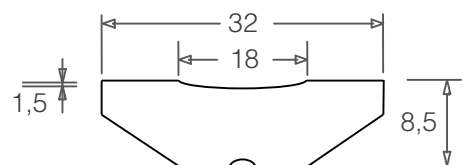

Supporto ceramico piatto adesivo

tipo & dimensione

descrizione

applicazione

Supporto Ceramico piatto:
SC07 ----> lunghezza 500mm
SC07A ----> lunghezza 600mm

Supporto Ceramico piatto:
SC09 ----> lunghezza 500mm
SC09A ----> lunghezza 600mm

Supporto Ceramico piatto:
SC10 ----> lunghezza 500mm
SC10A ----> lunghezza 600mm

Supporto Ceramico piatto:
SC12 ----> lunghezza 500mm
SC12A ----> lunghezza 600mm

Supporto Ceramico piatto:
SC13 ----> lunghezza 500mm
SC13A ----> lunghezza 600mm

Supporto Ceramico piatto:
SC14 ----> lunghezza 500mm
SC14A ----> lunghezza 600mm

Supporto Ceramico piatto:
SC15 ----> lunghezza 500mm
SC15A ----> lunghezza 600mm

Supporto Ceramico piatto:
SC18 ----> lunghezza 500mm
SC18A ----> lunghezza 600mm

Supporto ceramico piatto adesivo waterproof

tipo & dimensione

descrizione

applicazione

Supporto Ceramico piatto:
SCW07 ----> lunghezza 500mm
SCW07A ----> lunghezza 600mm

Supporto Ceramico piatto:
SCW09 ----> lunghezza 500mm
SCW09A ----> lunghezza 600mm