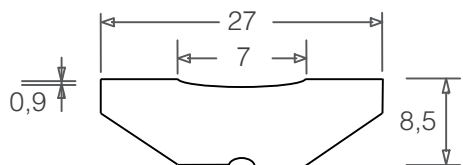

Supporto ceramico piatto adesivo

tipo & dimensione

descrizione

applicazione

Supporto Ceramico piatto:
SC07 ----> lunghezza 500mm
SC07A ----> lunghezza 600mm

Supporto Ceramico piatto:
SC09 ----> lunghezza 500mm
SC09A ----> lunghezza 600mm

Supporto Ceramico piatto:
SC10 ----> lunghezza 500mm
SC10A ----> lunghezza 600mm

Supporto Ceramico piatto:
SC12 ----> lunghezza 500mm
SC12A ----> lunghezza 600mm

Supporto Ceramico piatto:
SC13 ----> lunghezza 500mm
SC13A ----> lunghezza 600mm

Supporto Ceramico piatto:
SC14 ----> lunghezza 500mm
SC14A ----> lunghezza 600mm

Supporto Ceramico piatto:
SC15 ----> lunghezza 500mm
SC15A ----> lunghezza 600mm

Supporto Ceramico piatto:
SC18 ----> lunghezza 500mm
SC18A ----> lunghezza 600mm

Supporto ceramico piatto adesivo waterproof

tipo & dimensione

descrizione

applicazione

Supporto Ceramico piatto:
SCW07 ----> lunghezza 500mm
SCW07A ----> lunghezza 600mm

Supporto Ceramico piatto:
SCW09 ----> lunghezza 500mm
SCW09A ----> lunghezza 600mm