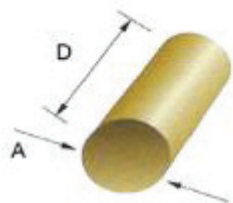

tipo & dimensione

descrizione

applicazione

Supporto Ceramico
Bianco Metallico:
SXW09 ----> lunghezza 500mm
SXW09A --> lunghezza 600mm

Supporto Ceramico
Bianco Metallico:
SXW12 ----> lunghezza 500mm
SXW12A --> lunghezza 600mm

Supporto Ceramico
Bianco Metallico:
SXW15 ----> lunghezza 500mm
SXW15A --> lunghezza 600mm

Supporto Ceramico
Bianco Metallico:
SXW15 ----> lunghezza 500mm
SXW15A --> lunghezza 600mm

Supporto ceramico tondo adesivo

tipo & dimensione

codice	diametro	lunghezza
SCT06	6	25mm
SCT08	8	25mm
SCT10	10	25mm
SCT12	12	25mm
SCT15	15	25mm
SCT20	20	25mm

diagramma 3D applicazione

Supporto ceramico tondo adesivo bainco waterproof

tipo & dimensione

codice	diametro	lunghezza
SCTW06	6	25mm
SCTW08	8	25mm
SCTW10	10	25mm
SCTW12	12	25mm
SCTW15	15	25mm
SCTW20	20	25mm

diagramma 3D applicazione

Supporto ceramico curvo

tipo & dimensione

diagramma 3D applicazione