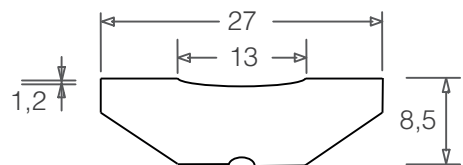

Supporto Ceramico piatto:
SC10 ----> lunghezza 500mm
SC10A ----> lunghezza 600mm

Supporto Ceramico piatto:
SC12 ----> lunghezza 500mm
SC12A ----> lunghezza 600mm

Supporto Ceramico piatto:
SC13 ----> lunghezza 500mm
SC13A ----> lunghezza 600mm

Supporto Ceramico piatto:
SC14 ----> lunghezza 500mm
SC14A ----> lunghezza 600mm

Supporto Ceramico piatto:
SC15 ----> lunghezza 500mm
SC15A ----> lunghezza 600mm

Supporto Ceramico piatto:
SC18 ----> lunghezza 500mm
SC18A ----> lunghezza 600mm

Supporto ceramico piatto adesivo waterproof

tipo & dimensione

descrizione

applicazione

Supporto Ceramico piatto:
SCW07 ----> lunghezza 500mm
SCW07A ----> lunghezza 600mm

Supporto Ceramico piatto:
SCW09 ----> lunghezza 500mm
SCW09A ----> lunghezza 600mm

Supporto Ceramico piatto:
SCW10 ----> lunghezza 500mm
SCW10A ----> lunghezza 600mm

Supporto Ceramico piatto:
SCW12 ----> lunghezza 500mm
SCW12A ----> lunghezza 600mm

Supporto Ceramico piatto:
SCW13 ----> lunghezza 500mm
SCW13A ----> lunghezza 600mm