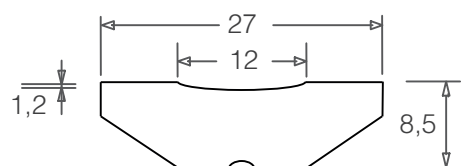

Supporto Ceramico piatto:
SC10 ----> lunghezza 500mm
SC10A ----> lunghezza 600mm

Supporto Ceramico piatto:
SC12 ----> lunghezza 500mm
SC12A ----> lunghezza 600mm

Supporto Ceramico piatto:
SC13 ----> lunghezza 500mm
SC13A ----> lunghezza 600mm

Supporto Ceramico piatto:
SC14 ----> lunghezza 500mm
SC14A ----> lunghezza 600mm

Supporto Ceramico piatto:
SC15 ----> lunghezza 500mm
SC15A ----> lunghezza 600mm

Supporto Ceramico piatto:
SC18 ----> lunghezza 500mm
SC18A ----> lunghezza 600mm

Supporto ceramico piatto adesivo waterproof

tipo & dimensione

descrizione

applicazione

Supporto Ceramico piatto:
SCW07 ----> lunghezza 500mm
SCW07A ----> lunghezza 600mm

Supporto Ceramico piatto:
SCW09 ----> lunghezza 500mm
SCW09A ----> lunghezza 600mm

Supporto Ceramico piatto:
SCW10 ----> lunghezza 500mm
SCW10A ----> lunghezza 600mm

Supporto Ceramico piatto:
SCW12 ----> lunghezza 500mm
SCW12A ----> lunghezza 600mm

Supporto Ceramico piatto:
SCW13 ----> lunghezza 500mm
SCW13A ----> lunghezza 600mm