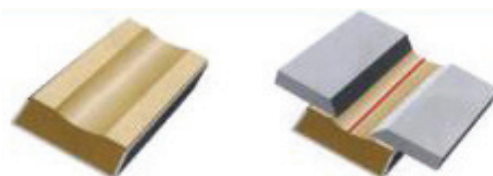

Supporto Ceramico Metallico:
SX15 ----> lunghezza 500mm
SX15A ----> lunghezza 600mm

Supporto Ceramico Metallico:
SX18 ----> lunghezza 500mm
SX18A ----> lunghezza 600mm

Supporto metallico piatto waterproof

tipo & dimensione

descrizione

applicazione

Supporto Ceramico
Bianco Metallico:
SXW09 ----> lunghezza 500mm
SXW09A --> lunghezza 600mm

Supporto Ceramico
Bianco Metallico:
SXW12 ----> lunghezza 500mm
SXW12A --> lunghezza 600mm

Supporto Ceramico
Bianco Metallico:
SXW15 ----> lunghezza 500mm
SXW15A --> lunghezza 600mm

Supporto Ceramico
Bianco Metallico:
SXW15 ----> lunghezza 500mm
SXW15A --> lunghezza 600mm

Supporto ceramico tondo adesivo

tipo & dimensione

codice	diametro	lunghezza
SCT06	6	25mm
SCT08	8	25mm
SCT10	10	25mm
SCT12	12	25mm
SCT15	15	25mm
SCT20	20	25mm

diagramma 3D applicazione

Supporto ceramico tondo adesivo bainco waterproof

tipo & dimensione