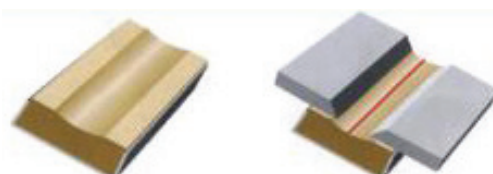

Supporto Ceramico Metallico:
SX15 ----> lunghezza 500mm
SX15A ----> lunghezza 600mm

Supporto Ceramico Metallico:
SX18 ----> lunghezza 500mm
SX18A ----> lunghezza 600mm

Supporto metallico piatto waterproof

tipo & dimensione

descrizione

applicazione

Supporto Ceramico
Bianco Metallico:
SXW09 ----> lunghezza 500mm
SXW09A --> lunghezza 600mm

Supporto Ceramico
Bianco Metallico:
SXW12 ----> lunghezza 500mm
SXW12A --> lunghezza 600mm

Supporto Ceramico
Bianco Metallico:
SXW15 ----> lunghezza 500mm
SXW15A --> lunghezza 600mm

Supporto Ceramico
Bianco Metallico:
SXW15 ----> lunghezza 500mm
SXW15A --> lunghezza 600mm

Supporto ceramico tondo adesivo

tipo & dimensione

codice	diametro	lunghezza
SCT06	6	25mm
SCT08	8	25mm
SCT10	10	25mm
SCT12	12	25mm
SCT15	15	25mm
SCT20	20	25mm

diagramma 3D applicazione

Supporto ceramico tondo adesivo bainco waterproof

tipo & dimensione