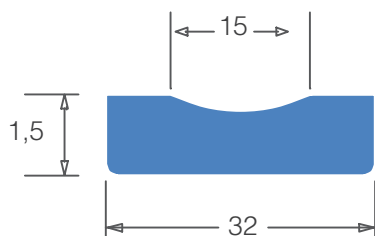

Supporto Ceramico piatto:
SCW14 ----> lunghezza 500mm
SCW14A ----> lunghezza 600mm

Supporto Ceramico piatto:
SCW15 ----> lunghezza 500mm
SCW15A ----> lunghezza 600mm

Supporto Ceramico piatto:
SCW18 ----> lunghezza 500mm
SCW18A ----> lunghezza 600mm

Supporto metallico piatto

tipo & dimensione

descrizione

applicazione

Supporto Ceramico Metallico:
SX09 ----> lunghezza 500mm
SX09A ----> lunghezza 600mm

Supporto Ceramico Metallico:
SX12 ----> lunghezza 500mm
SX12A ----> lunghezza 600mm

Supporto Ceramico Metallico:
SX15 ----> lunghezza 500mm
SX15A ----> lunghezza 600mm

Supporto Ceramico Metallico:
SX18 ----> lunghezza 500mm
SX18A ----> lunghezza 600mm

Supporto metallico piatto waterproof

tipo & dimensione

descrizione

applicazione

Supporto Ceramico
Bianco Metallico:
SXW09 ----> lunghezza 500mm
SXW09A --> lunghezza 600mm

Supporto Ceramico
Bianco Metallico:
SXW12 ----> lunghezza 500mm
SXW12A --> lunghezza 600mm