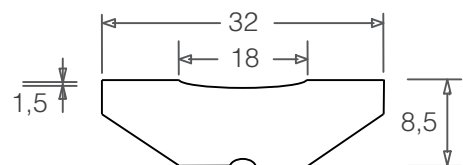

Supporto Ceramico piatto:
SC14 ----> lunghezza 500mm
SC14A ----> lunghezza 600mm

Supporto Ceramico piatto:
SC15 ----> lunghezza 500mm
SC15A ----> lunghezza 600mm

Supporto Ceramico piatto:
SC18 ----> lunghezza 500mm
SC18A ----> lunghezza 600mm

Supporto ceramico piatto adesivo waterproof

tipo & dimensione

descrizione

applicazione

Supporto Ceramico piatto:
SCW07 ----> lunghezza 500mm
SCW07A ----> lunghezza 600mm

Supporto Ceramico piatto:
SCW09 ----> lunghezza 500mm
SCW09A ----> lunghezza 600mm

Supporto Ceramico piatto:
SCW10 ----> lunghezza 500mm
SCW10A ----> lunghezza 600mm

Supporto Ceramico piatto:
SCW12 ----> lunghezza 500mm
SCW12A ----> lunghezza 600mm

Supporto Ceramico piatto:
SCW13 ----> lunghezza 500mm
SCW13A ----> lunghezza 600mm

Supporto Ceramico piatto:
SCW14 ----> lunghezza 500mm
SCW14A ----> lunghezza 600mm

Supporto Ceramico piatto:
SCW15 ----> lunghezza 500mm
SCW15A ----> lunghezza 600mm

Supporto Ceramico piatto:
SCW18 ----> lunghezza 500mm
SCW18A ----> lunghezza 600mm