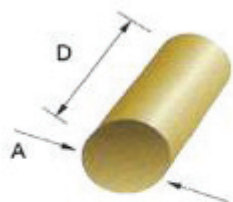

tipo & dimensione

descrizione

applicazione

Supporto Ceramico
Bianco Metallico:
SXW09 ----> lunghezza 500mm
SXW09A --> lunghezza 600mm

Supporto Ceramico
Bianco Metallico:
SXW12 ----> lunghezza 500mm
SXW12A --> lunghezza 600mm

Supporto Ceramico
Bianco Metallico:
SXW15 ----> lunghezza 500mm
SXW15A --> lunghezza 600mm

Supporto Ceramico
Bianco Metallico:
SXW15 ----> lunghezza 500mm
SXW15A --> lunghezza 600mm

Supporto ceramico tondo adesivo

tipo & dimensione

codice	diametro	lunghezza
SCT06	6	25mm
SCT08	8	25mm
SCT10	10	25mm
SCT12	12	25mm
SCT15	15	25mm
SCT20	20	25mm

diagramma 3D applicazione

Supporto ceramico tondo adesivo bainco waterproof

tipo & dimensione

codice	diametro	lunghezza
SCTW06	6	25mm
SCTW08	8	25mm
SCTW10	10	25mm
SCTW12	12	25mm
SCTW15	15	25mm
SCTW20	20	25mm

diagramma 3D applicazione

Supporto ceramico curvo

tipo & dimensione

diagramma 3D applicazione