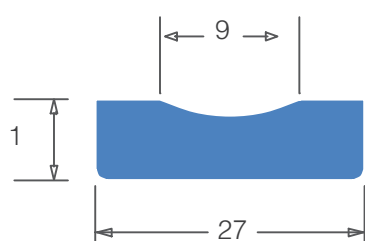

Supporto Ceramico piatto:
SCW14 ----> lunghezza 500mm
SCW14A ----> lunghezza 600mm

Supporto Ceramico piatto:
SCW15 ----> lunghezza 500mm
SCW15A ----> lunghezza 600mm

Supporto Ceramico piatto:
SCW18 ----> lunghezza 500mm
SCW18A ----> lunghezza 600mm

Supporto metallico piatto

tipo & dimensione

descrizione

applicazione

Supporto Ceramico Metallico:
SX09 ----> lunghezza 500mm
SX09A ----> lunghezza 600mm

Supporto Ceramico Metallico:
SX12 ----> lunghezza 500mm
SX12A ----> lunghezza 600mm

Supporto Ceramico Metallico:
SX15 ----> lunghezza 500mm
SX15A ----> lunghezza 600mm

Supporto Ceramico Metallico:
SX18 ----> lunghezza 500mm
SX18A ----> lunghezza 600mm

Supporto metallico piatto waterproof

tipo & dimensione

descrizione

applicazione

Supporto Ceramico
Bianco Metallico:
SXW09 ----> lunghezza 500mm
SXW09A --> lunghezza 600mm

Supporto Ceramico
Bianco Metallico:
SXW12 ----> lunghezza 500mm
SXW12A --> lunghezza 600mm