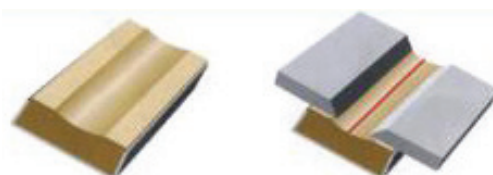

Supporto metallico piatto

tipo & dimensione

descrizione

applicazione

Supporto Ceramico Metallico:
SX09 ----> lunghezza 500mm
SX09A ----> lunghezza 600mm

Supporto Ceramico Metallico:
SX12 ----> lunghezza 500mm
SX12A ----> lunghezza 600mm

Supporto Ceramico Metallico:
SX15 ----> lunghezza 500mm
SX15A ----> lunghezza 600mm

Supporto Ceramico Metallico:
SX18 ----> lunghezza 500mm
SX18A ----> lunghezza 600mm

Supporto metallico piatto waterproof

tipo & dimensione

descrizione

applicazione

Supporto Ceramico
Bianco Metallico:
SXW09 ----> lunghezza 500mm
SXW09A --> lunghezza 600mm

Supporto Ceramico
Bianco Metallico:
SXW12 ----> lunghezza 500mm
SXW12A --> lunghezza 600mm