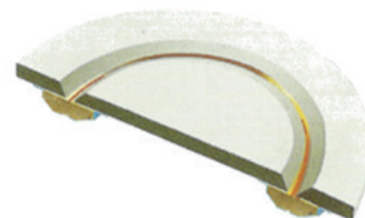

Supporto Ceramico
Bianco Metallico:
SXW15 ----> lunghezza 500mm
SXW15A --> lunghezza 600mm

Supporto Ceramico
Bianco Metallico:
SXW15 ----> lunghezza 500mm
SXW15A --> lunghezza 600mm

Supporto ceramico tondo adesivo

tipo & dimensione

codice	diametro	lunghezza
SCT06	6	25mm
SCT08	8	25mm
SCT10	10	25mm
SCT12	12	25mm
SCT15	15	25mm
SCT20	20	25mm

diagramma 3D applicazione

Supporto ceramico tondo adesivo bainco waterproof

tipo & dimensione

codice	diametro	lunghezza
SCTW06	6	25mm
SCTW08	8	25mm
SCTW10	10	25mm
SCTW12	12	25mm
SCTW15	15	25mm
SCTW20	20	25mm

diagramma 3D applicazione

Supporto ceramico curvo

tipo & dimensione

diagramma 3D applicazione