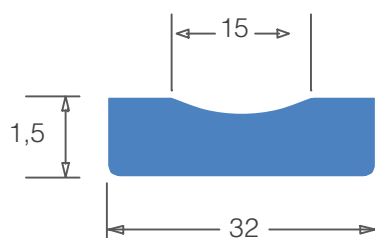

Supporto Ceramico Metallico:
SX15 ----> lunghezza 500mm
SX15A ----> lunghezza 600mm

Supporto Ceramico Metallico:
SX18 ----> lunghezza 500mm
SX18A ----> lunghezza 600mm

Supporto metallico piatto waterproof

tipo & dimensione

descrizione

applicazione

Supporto Ceramico
Bianco Metallico:
SXW09 ----> lunghezza 500mm
SXW09A --> lunghezza 600mm

Supporto Ceramico
Bianco Metallico:
SXW12 ----> lunghezza 500mm
SXW12A --> lunghezza 600mm

Supporto Ceramico
Bianco Metallico:
SXW15 ----> lunghezza 500mm
SXW15A --> lunghezza 600mm

Supporto Ceramico
Bianco Metallico:
SXW15 ----> lunghezza 500mm
SXW15A --> lunghezza 600mm

Supporto ceramico tondo adesivo

tipo & dimensione

codice	diametro	lunghezza
SCT06	6	25mm
SCT08	8	25mm
SCT10	10	25mm
SCT12	12	25mm
SCT15	15	25mm
SCT20	20	25mm

diagramma 3D applicazione

Supporto ceramico tondo adesivo bainco waterproof

tipo & dimensione