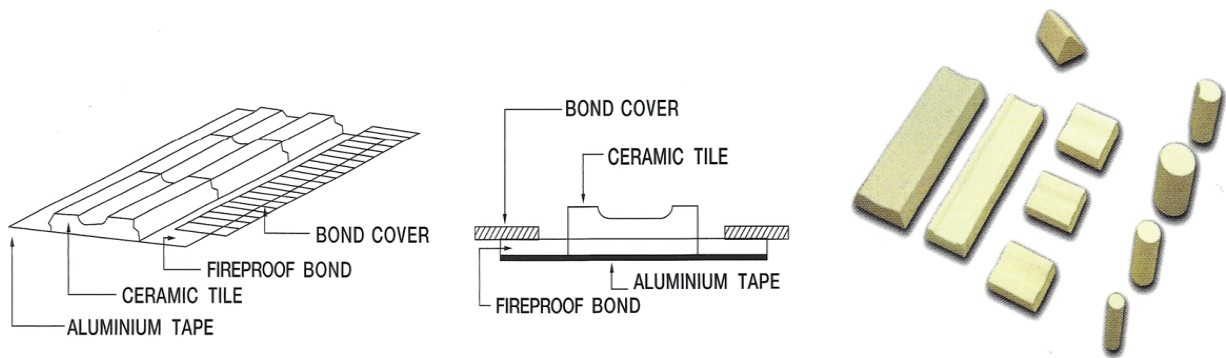

I.W.

ItalianWelding.com

Supporto Ceramico per Saldatura

www.italianwelding.com

Supporto ceramico per saldatura

Grazie ad una particolare formula inorganica ed una cottura doppia ad elevate temperature, il supporto ceramico ITALIANWELDING offre particolare affidabilità e sicurezza per la saldatura.

Supporto ceramico piatto adesivo

tipo & dimensione

descrizione

applicazione

Supporto Ceramico piatto:
SC07 ----> lunghezza 500mm
SC07A ----> lunghezza 600mm

Supporto Ceramico piatto:
SC09 ----> lunghezza 500mm
SC09A ----> lunghezza 600mm

Supporto Ceramico piatto:
SC10 ----> lunghezza 500mm
SC10A ----> lunghezza 600mm

Supporto Ceramico piatto:
SC12 ----> lunghezza 500mm
SC12A ----> lunghezza 600mm

Supporto Ceramico piatto:
SC13 ----> lunghezza 500mm
SC13A ----> lunghezza 600mm