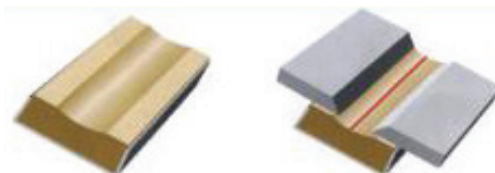

Supporto Ceramico piatto:
SCW14 ----> lunghezza 500mm
SCW14A ----> lunghezza 600mm

Supporto Ceramico piatto:
SCW15 ----> lunghezza 500mm
SCW15A ----> lunghezza 600mm

Supporto Ceramico piatto:
SCW18 ----> lunghezza 500mm
SCW18A ----> lunghezza 600mm

Supporto metallico piatto

tipo & dimensione

descrizione

applicazione

Supporto Ceramico Metallico:
SX09 ----> lunghezza 500mm
SX09A ----> lunghezza 600mm

Supporto Ceramico Metallico:
SX12 ----> lunghezza 500mm
SX12A ----> lunghezza 600mm

Supporto Ceramico Metallico:
SX15 ----> lunghezza 500mm
SX15A ----> lunghezza 600mm

Supporto Ceramico Metallico:
SX18 ----> lunghezza 500mm
SX18A ----> lunghezza 600mm

Supporto metallico piatto waterproof