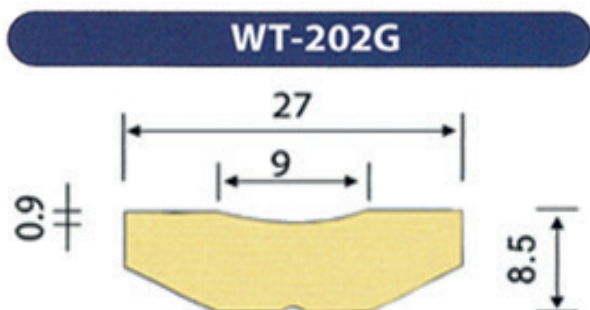

tipo & dimensione

descrizione

applicazione

Supporto Ceramico
Bianco Metallico:
SXW09 ----> lunghezza 500mm
SXW09A --> lunghezza 600mm

Supporto Ceramico
Bianco Metallico:
SXW12 ----> lunghezza 500mm
SXW12A --> lunghezza 600mm

Supporto Ceramico
Bianco Metallico:
SXW15 ----> lunghezza 500mm
SXW15A --> lunghezza 600mm

Supporto Ceramico
Bianco Metallico:
SXW15 ----> lunghezza 500mm
SXW15A --> lunghezza 600mm

Supporto ceramico tondo adesivo

tipo & dimensione

codice	diametro	lunghezza
SCT06	6	25mm
SCT08	8	25mm
SCT10	10	25mm
SCT12	12	25mm
SCT15	15	25mm
SCT20	20	25mm

diagramma 3D applicazione

Supporto ceramico tondo adesivo bainco waterproof

tipo & dimensione

codice	diametro	lunghezza
SCTW06	6	25mm
SCTW08	8	25mm
SCTW10	10	25mm
SCTW12	12	25mm
SCTW15	15	25mm
SCTW20	20	25mm

diagramma 3D applicazione

Supporto ceramico curvo

tipo & dimensione

diagramma 3D applicazione