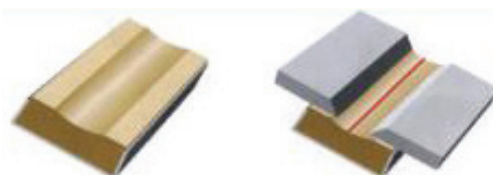

Supporto Ceramico Metallico:
SX15 ----> lunghezza 500mm
SX15A ----> lunghezza 600mm

Supporto Ceramico Metallico:
SX18 ----> lunghezza 500mm
SX18A ----> lunghezza 600mm

Supporto metallico piatto waterproof

tipo & dimensione

descrizione

applicazione

Supporto Ceramico
Bianco Metallico:
SXW09 ----> lunghezza 500mm
SXW09A --> lunghezza 600mm

Supporto Ceramico
Bianco Metallico:
SXW12 ----> lunghezza 500mm
SXW12A --> lunghezza 600mm

Supporto Ceramico
Bianco Metallico:
SXW15 ----> lunghezza 500mm
SXW15A --> lunghezza 600mm

Supporto Ceramico
Bianco Metallico:
SXW15 ----> lunghezza 500mm
SXW15A --> lunghezza 600mm

Supporto ceramico tondo adesivo

tipo & dimensione

codice	diametro	lunghezza
SCT06	6	25mm
SCT08	8	25mm
SCT10	10	25mm
SCT12	12	25mm
SCT15	15	25mm
SCT20	20	25mm

diagramma 3D applicazione

Supporto ceramico tondo adesivo bainco waterproof

tipo & dimensione