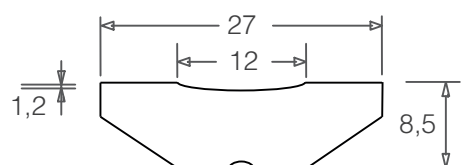

Supporto ceramico piatto adesivo

tipo & dimensione

descrizione

applicazione

Supporto Ceramico piatto:
SC07 ----> lunghezza 500mm
SC07A ----> lunghezza 600mm

Supporto Ceramico piatto:
SC09 ----> lunghezza 500mm
SC09A ----> lunghezza 600mm

Supporto Ceramico piatto:
SC10 ----> lunghezza 500mm
SC10A ----> lunghezza 600mm

Supporto Ceramico piatto:
SC12 ----> lunghezza 500mm
SC12A ----> lunghezza 600mm

Supporto Ceramico piatto:
SC13 ----> lunghezza 500mm
SC13A ----> lunghezza 600mm

Supporto Ceramico piatto:
SC14 ----> lunghezza 500mm
SC14A ----> lunghezza 600mm

Supporto Ceramico piatto:
SC15 ----> lunghezza 500mm
SC15A ----> lunghezza 600mm

Supporto Ceramico piatto:
SC18 ----> lunghezza 500mm
SC18A ----> lunghezza 600mm

Supporto ceramico piatto adesivo waterproof

tipo & dimensione

descrizione

applicazione

Supporto Ceramico piatto:
SCW07 ----> lunghezza 500mm
SCW07A ----> lunghezza 600mm

Supporto Ceramico piatto:
SCW09 ----> lunghezza 500mm
SCW09A ----> lunghezza 600mm